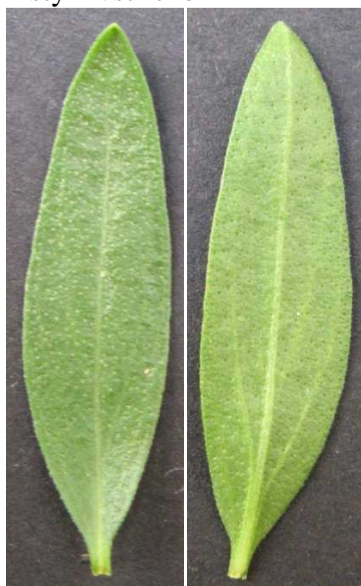

## Yzop lékařský (*Hyssopus officinalis* L.)

Polokeř, 20 – 60 (–100) cm vysoký.

Rozšíření – Středozeří, východní Evropa až po Kavkaz a západní Sibiř

Květy – oboupohlavné, pyskaté

Listy – vstřícné

květ

Plody – tvrdky ve vytrvalém kalichu